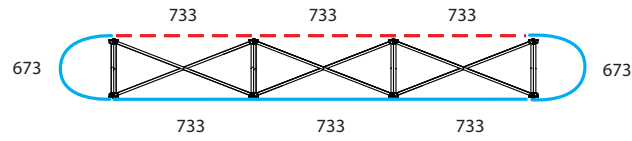

# Straight Expand 2000 curved ends

Exemple 3x3

	panel width front	graphic area front	panel width back	graphic area back
 1x3	673+733+673	2079x2235	733	733x2235
 2x3	673+733+773+673	2812x2235	733+733	1466x2235
 3x3	673+733+733+733+673	3545x2235	733+733+733	2199x2235
 4x3	673+733+733+733+733+673	4278x2235	733+733+733+733	2932x2235
 5x3	673+733+733+733+733+733+673	5011x2235	733+733+733+733+733	3665x2235